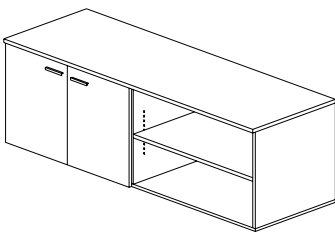

Storage Credenza – Open Shelf

ASC 7224 OS	72 x 24 x 29	1662	1906
ASC 7220 OS	72 x 20 x 29	1562	1784