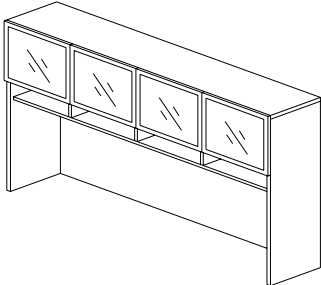

Hinged Glass Door Overhead Storage with Sorters

AHDG 2444 S	24 x 14 x 44	1108	N/A
AHDG 3044 S	30 x 14 x 44	1248	N/A
AHDG 3644 S	36 x 14 x 44	1310	N/A
AHDG 4244 S	42 x 14 x 44	1439	N/A
AHDG 4844 S	48 x 14 x 44	1696	N/A
AHDG 5444 S	54 x 14 x 44	1909	N/A
AHDG 6044 S	60 x 14 x 44	1946	N/A
AHDG 6644 S	66 x 14 x 44	2032	N/A
AHDG 7244 S	72 x 14 x 44	2220	N/A
AHDG 8444 S	84 x 14 x 44	2437	N/A